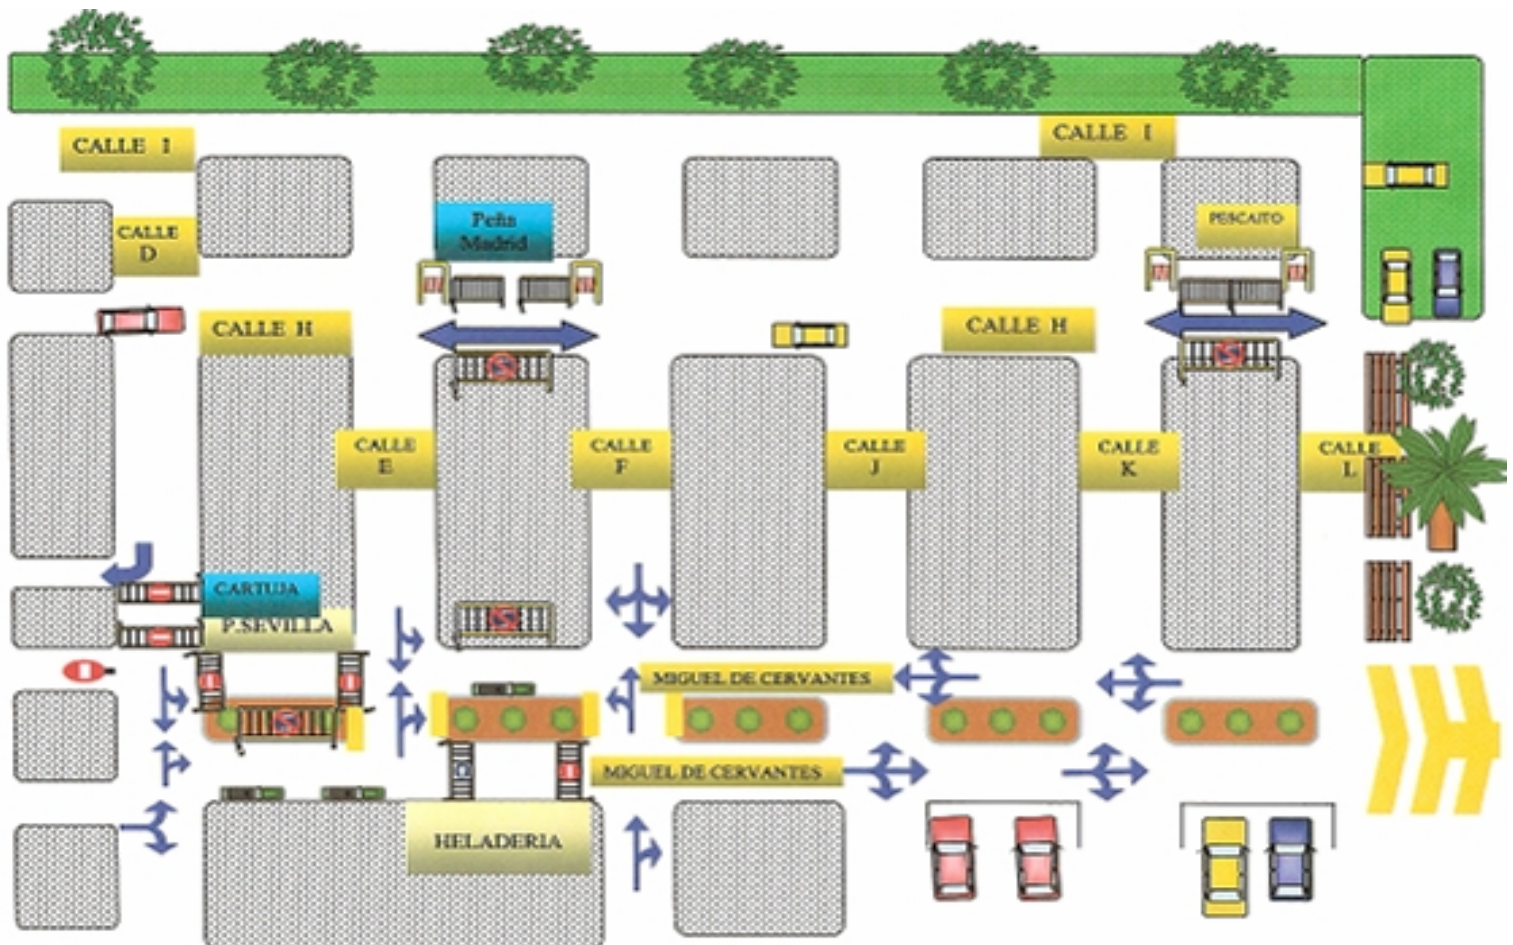

REORDENACION DEL TRÁFICO EN LA URBANIZACION LA CARRERA DURANTE LOS MESES DE VERANO

LEYENDA

PROHIBIDO ESTACIONAMIENTO SEGÚN INFORMACION SEÑAL

INDICADORES DE DIRECCION

EL AYUNTAMIENTO INFORMA

Estimado/a vecino/a:

Es intención del Ayuntamiento de Peñafior reorganiza el trafico y convertir en peatonales diferentes tramos de la Urbanización La Carrera durante los fines de semana del periodo estival.

El motivo que nos lleva a tomar esta decisión no es otro que proporcionarle a nuestros vecinos/as seguridad y tranquilidad vial en los momentos de ocio.

Pues cuando llega el buen tiempo y preferentemente durante la primavera y el verano, a todas las personas nos agrada salir a pasear, sentarnos en terrazas a tapear, tomarnos unas copas e incluso degustar un helado y la zona más frecuentada, aquí en Peñafior, es la Urbanización La Carrera y esta es la causa por la cual vamos a actuar en esta zona.